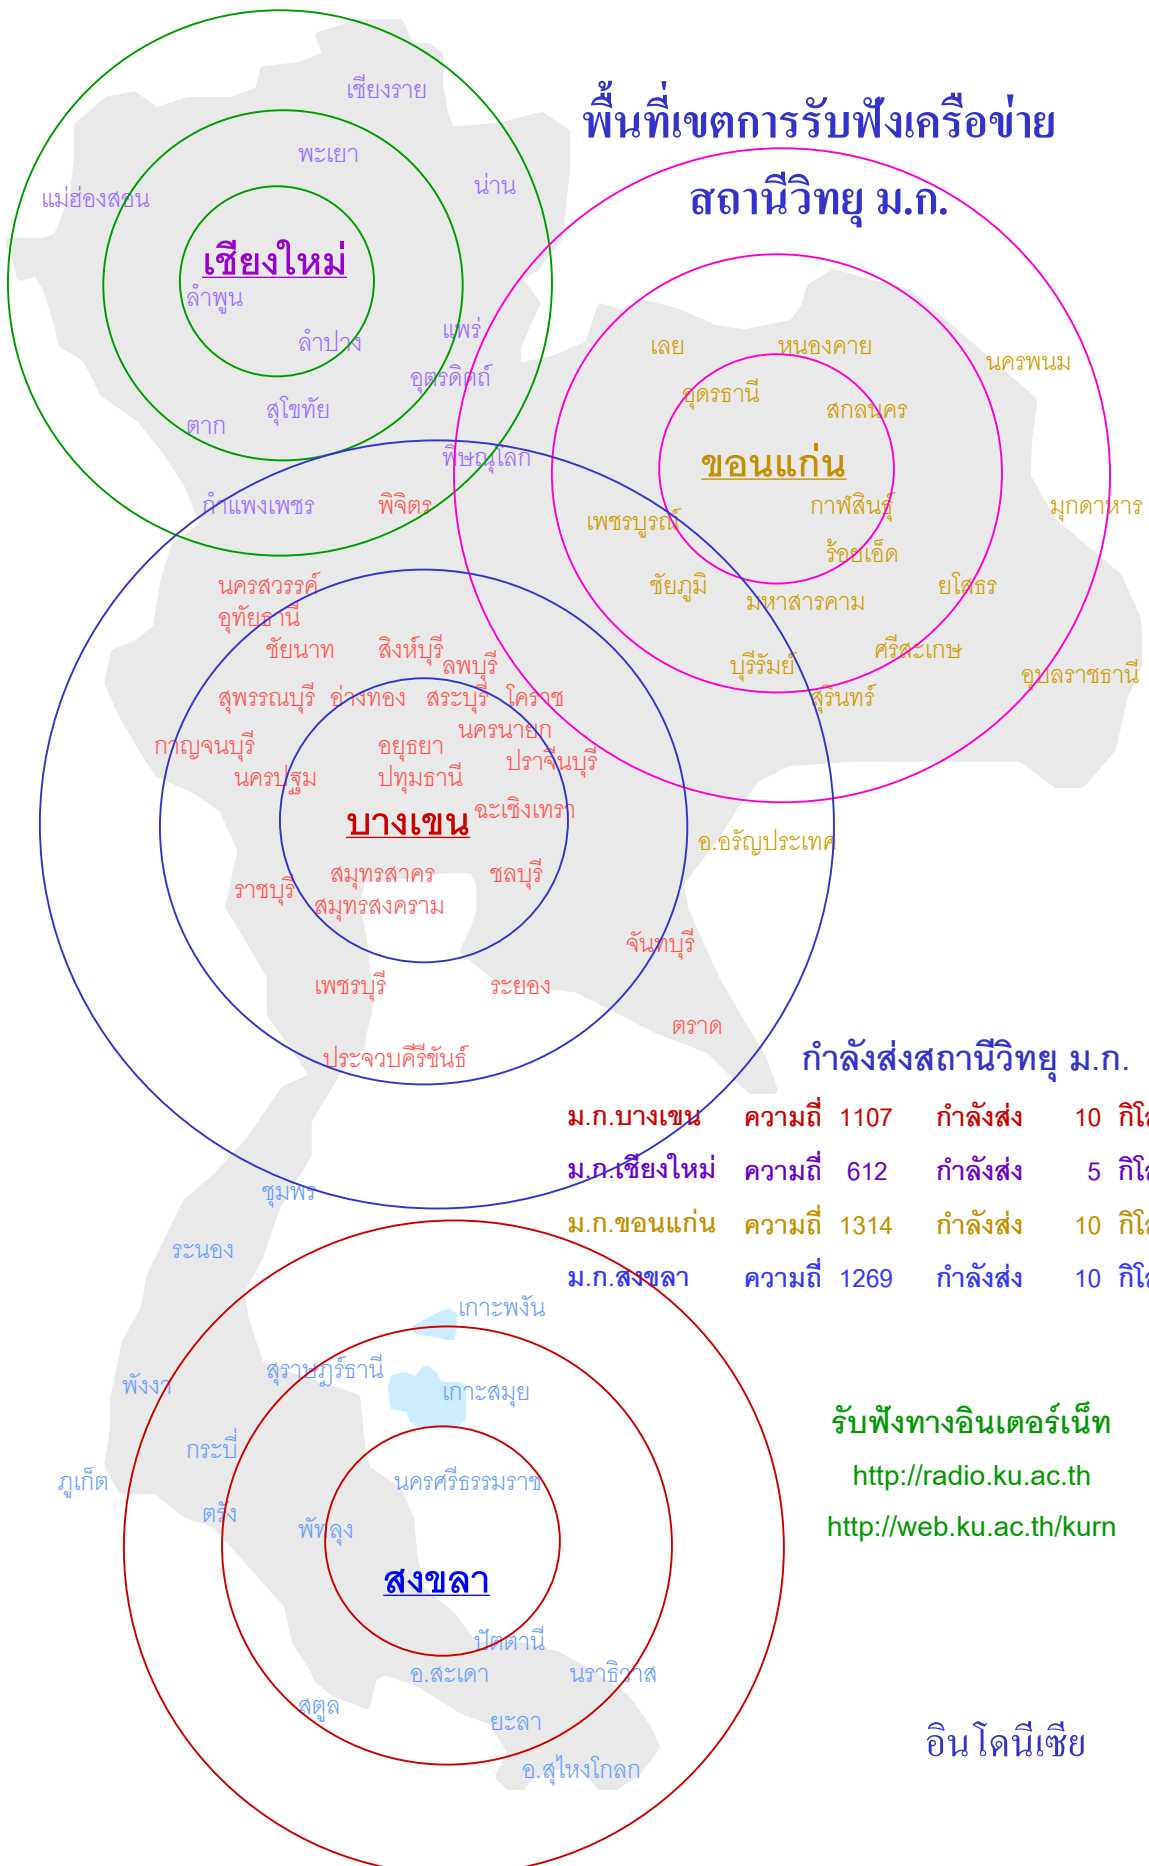

พื้นที่เขตการรับฟังเครือข่าย สถานีวิทยุ ม.ก.

กำลังส่งสถานีวิทยุ ม.ก.

ม.ก.บางเขน	ความถี่ 1107	กำลังส่ง 10	กิโลวัตต์
ม.ก.เชียงใหม่	ความถี่ 612	กำลังส่ง 5	กิโลวัตต์
ม.ก.ขอนแก่น	ความถี่ 1314	กำลังส่ง 10	กิโลวัตต์
ม.ก.สงขลา	ความถี่ 1269	กำลังส่ง 10	กิโลวัตต์